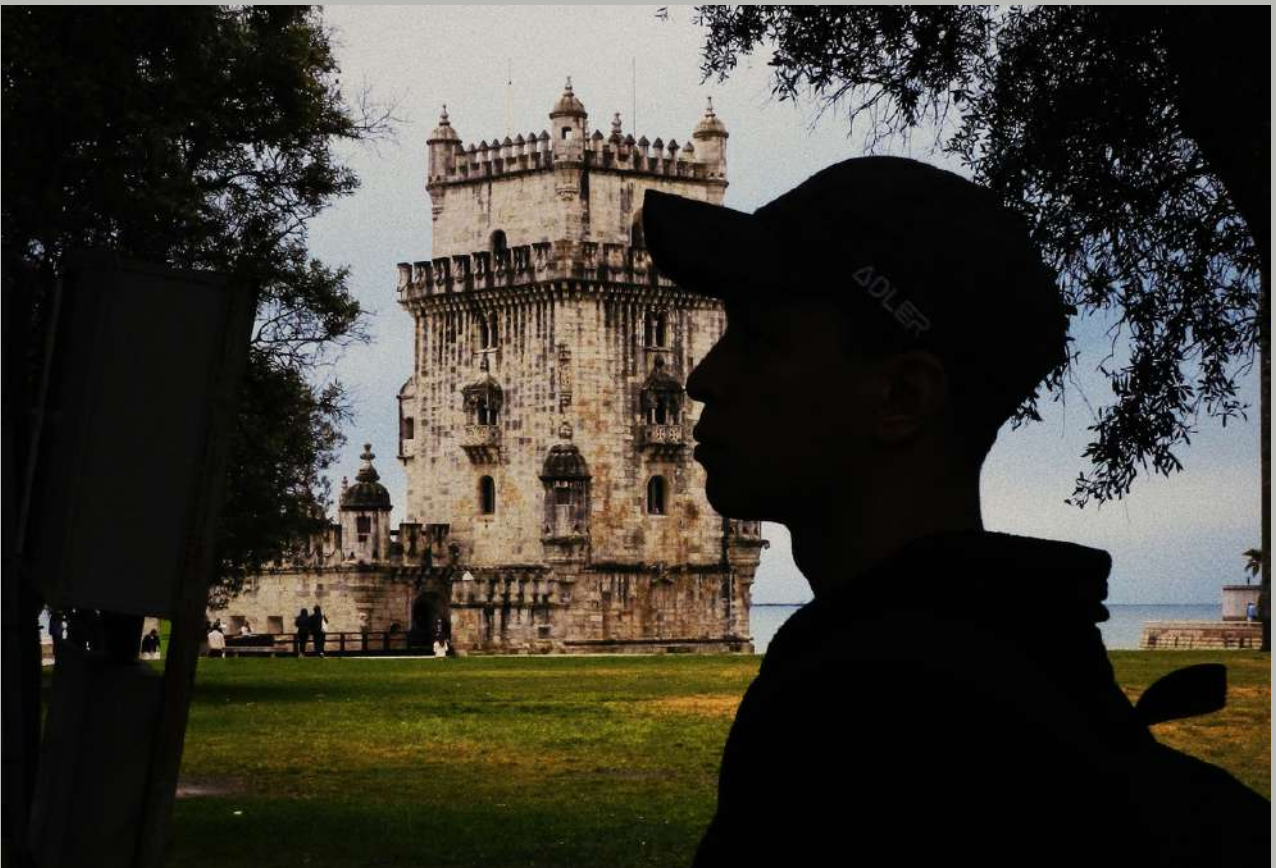

REPORTAJE URBANO

LISBOA

By Brian Loucao

2023

"DESCUBRIENDO MAS ALLA DE LOS LIMITES"

"TORRE DE BELEM"

"ARCO DE LA RUA AUGUSTA"

06
"COSTA DE CAPARICA"

*Caminando en un océano
de soledad*

EL TAJO ES
EL RÍO MÁS
LARGO DE LA
PENÍNSULA
IBÉRICA.

”PANTEAO NACIONAL”

Iglesia de Santa Engracia

TRAM TOUR

713

TRAM TOUR
LISBON HISTORICAL ROUTE

UR
ROUTE

UR
ROUTE

"MONASTERIO DE LOS JERONIMOS"

Reportaje Urbano - Lisboa

by Brian Loucao